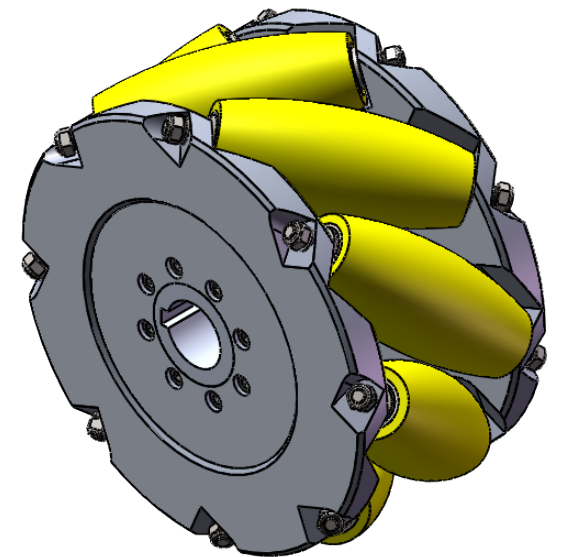

B-B
比例 1 : 3

TITLE	NM203A 203mm Heavy duty Mecanum Wheel Left
--------------	--

DIMENSIONS ARE IN MM

WWW.NEXUSROBOT.COM